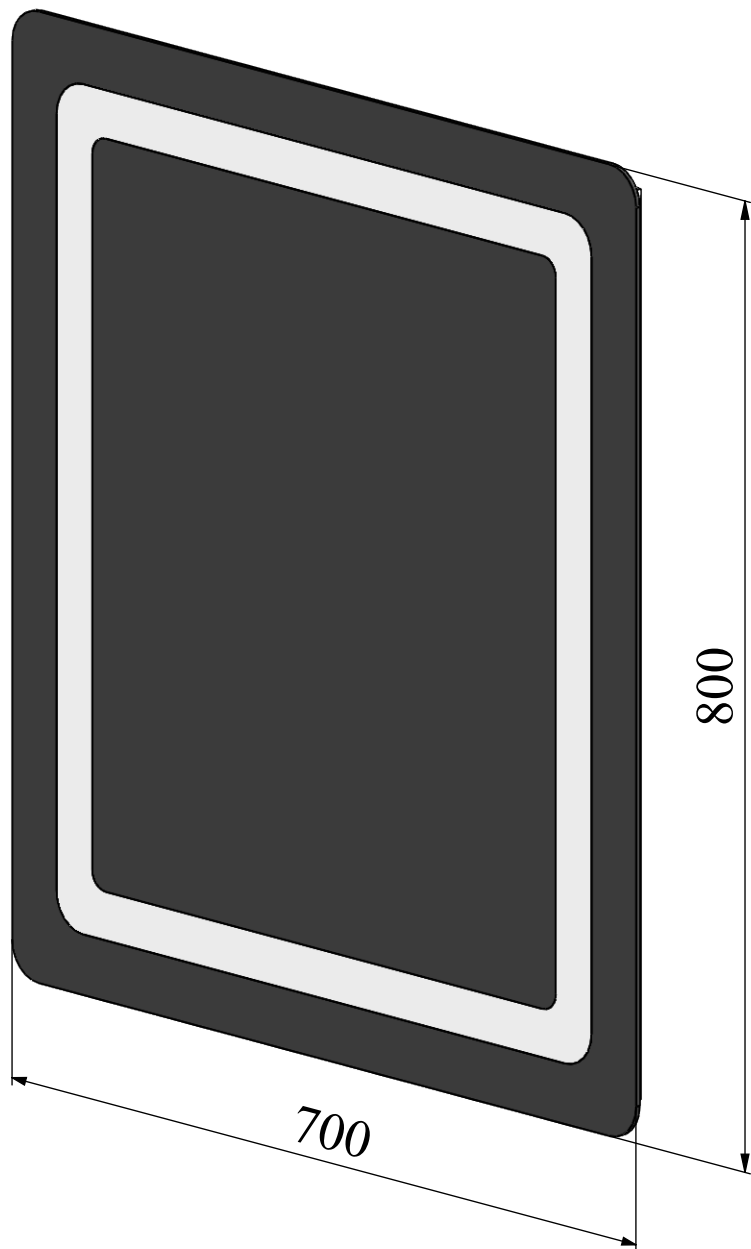

ANDORA

AGATHA

Комплектація дзеркала AG_700_800

Ширина дзеркала, мм: 700/800

Висота дзеркала, мм: 800/700

Кромка дзеркала: Єврокромка

Колір підсвічування: Нейтральний білий

Вимикач дзеркала: Відсутній

Підігрів дзеркала: Відсутній

Збільшувальна лінза: Відсутня

Положення дзеркала: Універсальне
(Горизонтальне/Вертикальне)