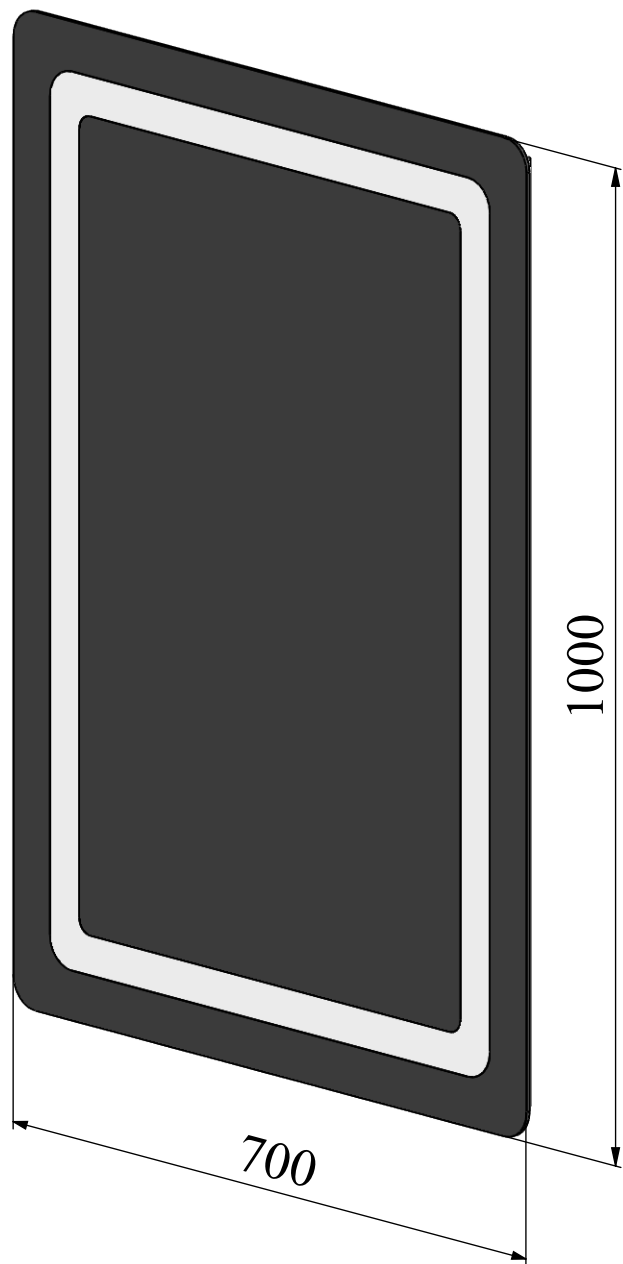

ANDORA

AGATHA

Комплектація дзеркала AG_700_1000

Ширина дзеркала, мм: 700/1000

Висота дзеркала, мм: 1000/700

Кромка дзеркала: Єврокромка

Колір підсвічування: Нейтральний білий

Вимикач дзеркала: Відсутній

Підігрів дзеркала: Відсутній

Збільшувальна лінза: Відсутня

Положення дзеркала: Універсальне
(Горизонтальне/Вертикальне)