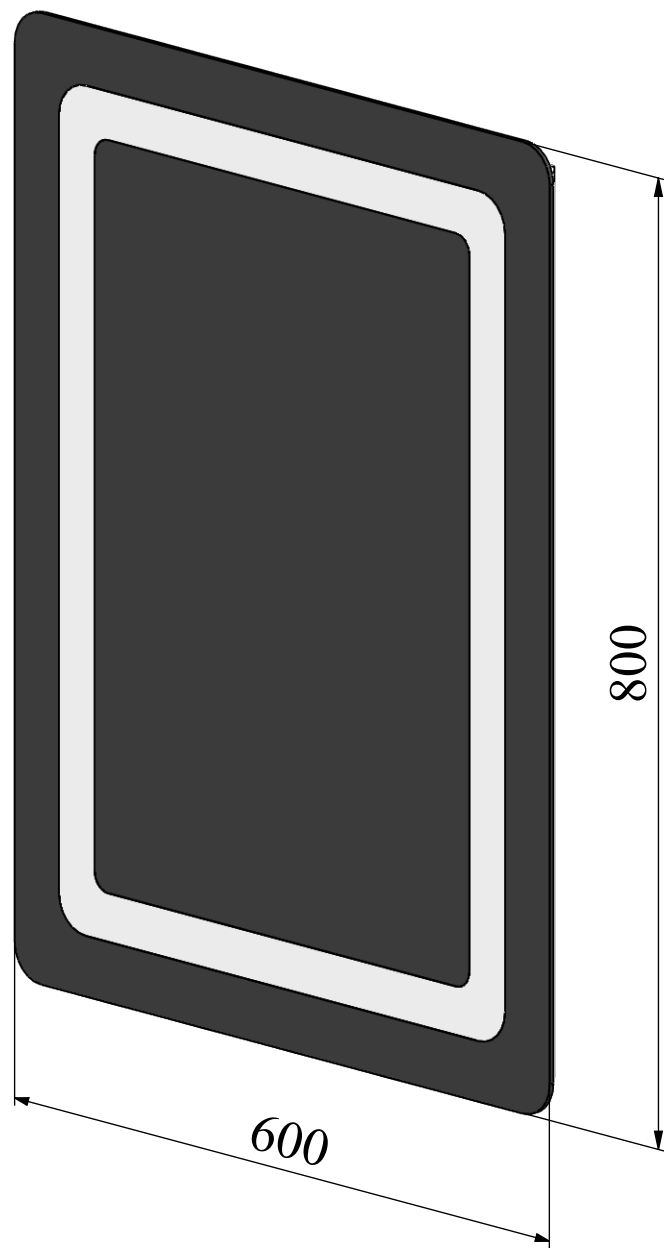

## Комплектація дзеркала AG\_600\_800

**Ширина дзеркала, мм:** 600/800

**Висота дзеркала, мм:** 800/600

**Кромка дзеркала:** Єврокромка

**Колір підсвічування:** Нейтральний білий

**Вимикач дзеркала:** Відсутній

**Підігрів дзеркала:** Відсутній

**Збільшувальна лінза:** Відсутня

**Положення дзеркала:** Універсальне  
(Горизонтальне/Вертикальне)